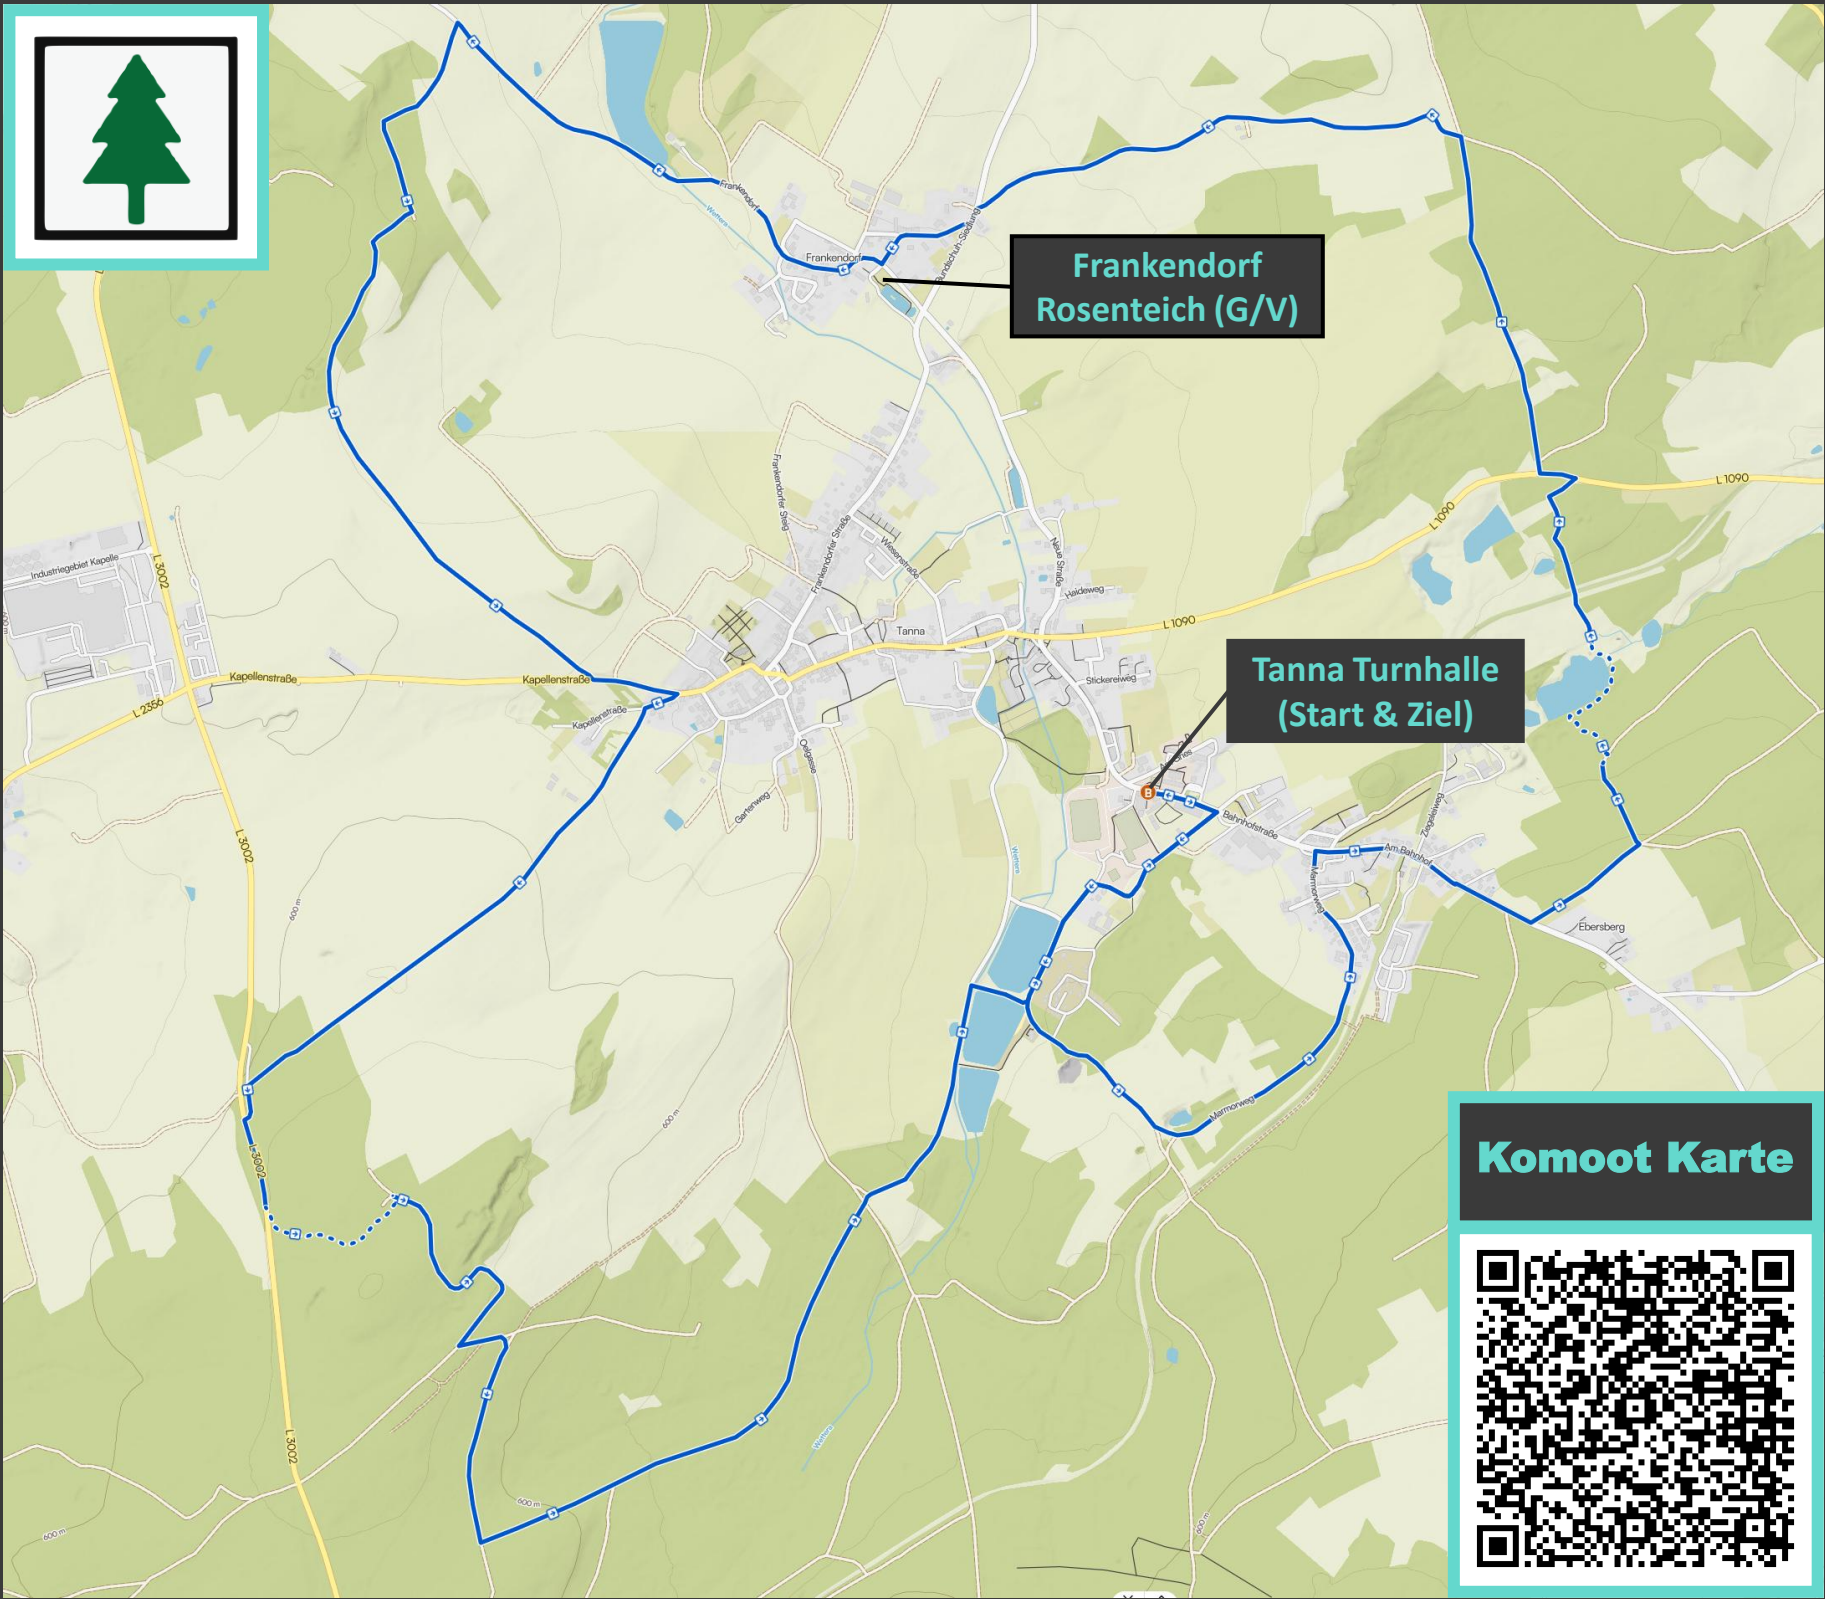

Eure Ansprechpartner
 Tony Naujoks 01522 2644772
 Bernd Müller 0174 9615960

SAALE-ORLA HUNDERTER 15 km

Tanna Turnhalle >>> Bahnhofstr. rechts
 >>> dann gleich wieder rechts "Saale-Orla-Weg" folgen bis Abzweig Tannaer Rundweg >>> FM grüne Tanne auf weißem Grund >>> FM folgen bis **Frankendorf Rosenteich (G/V)** >>> weiter FM grüne Tanne folgen bis >>> **Tanna Turnhalle (Ziel)**

Wegpunkt		6 km/h	5 km/h	Strecke in km	Pause	Verpflegungszeiten
Tanna Turnhalle	Start	10:00	10:00			
Frankendorf Rosenteich	Ankunft	11:10	11:24	7,0	G/V	10:50 - 11:34
	Weiter	11:20	11:34		10 min	
Tanna Turnhalle	Ankunft (Ziel)	12:30	13:00	15,0	T	12:10 – 13:30

G – Getränke | V – Verpflegung | T – Toilette | OE – Ortseingang | OA – Ortsausgang | FM - Festmarkierung